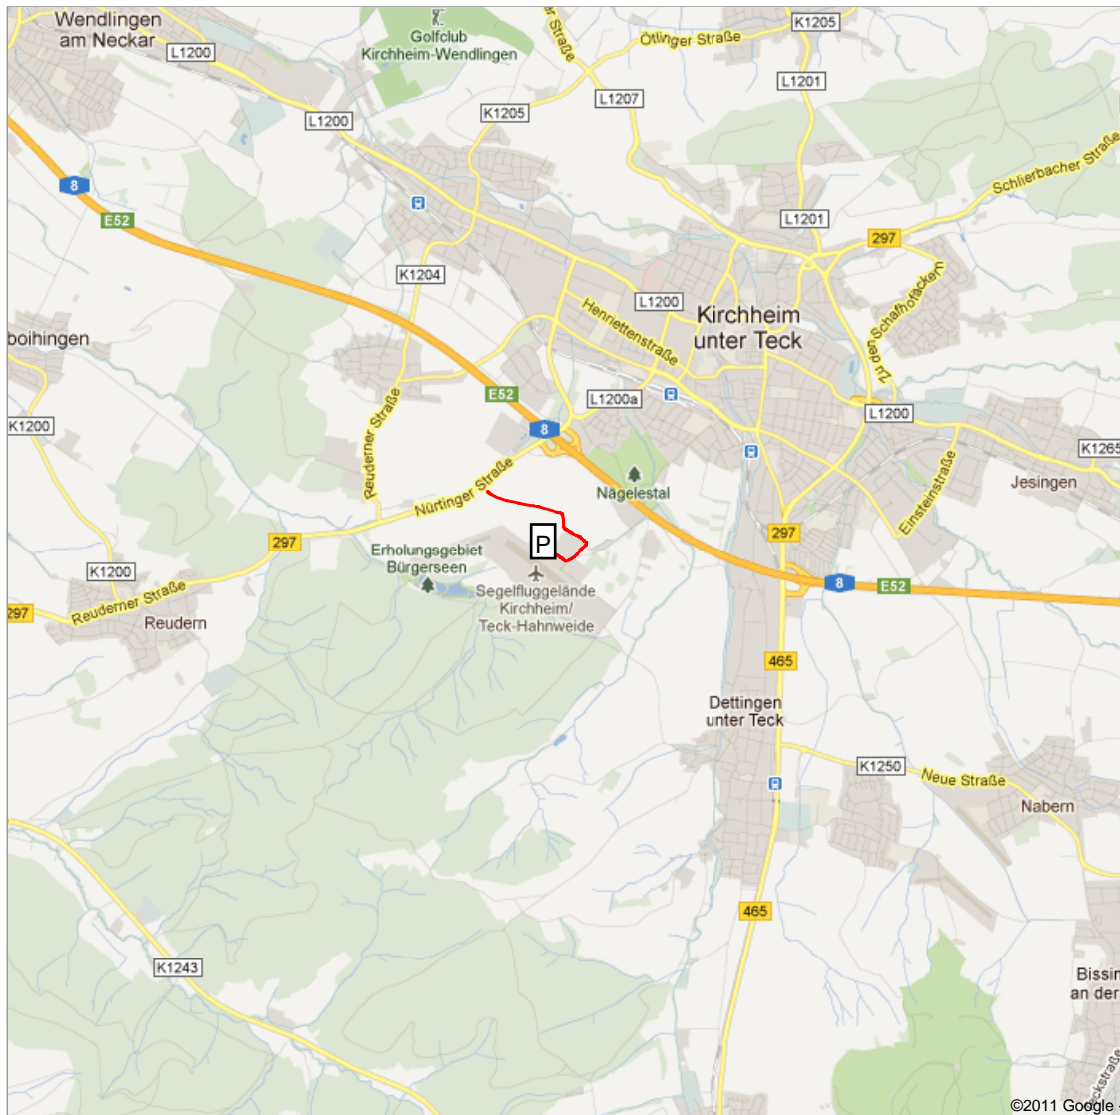

Adresse **BWLV - Motorfluschool**
Klaus-Holighaus-Straße 62
Flugplatz Hahnweide
73230 Kirchheim/Teck

Auf der Autobahn A8 Stuttgart-München oder München-Stuttgart fahren Sie bei der Ausfahrt Kirchheim-West ab.

Die Umgehungsstraße B 297 fahren Sie links in Richtung Nürtingen.

Nach 500 Metern biegen Sie links zum "Sonderlandeplatz Hahnweide" ab.

Wir wünschen ihnen eine gute Fahrt.